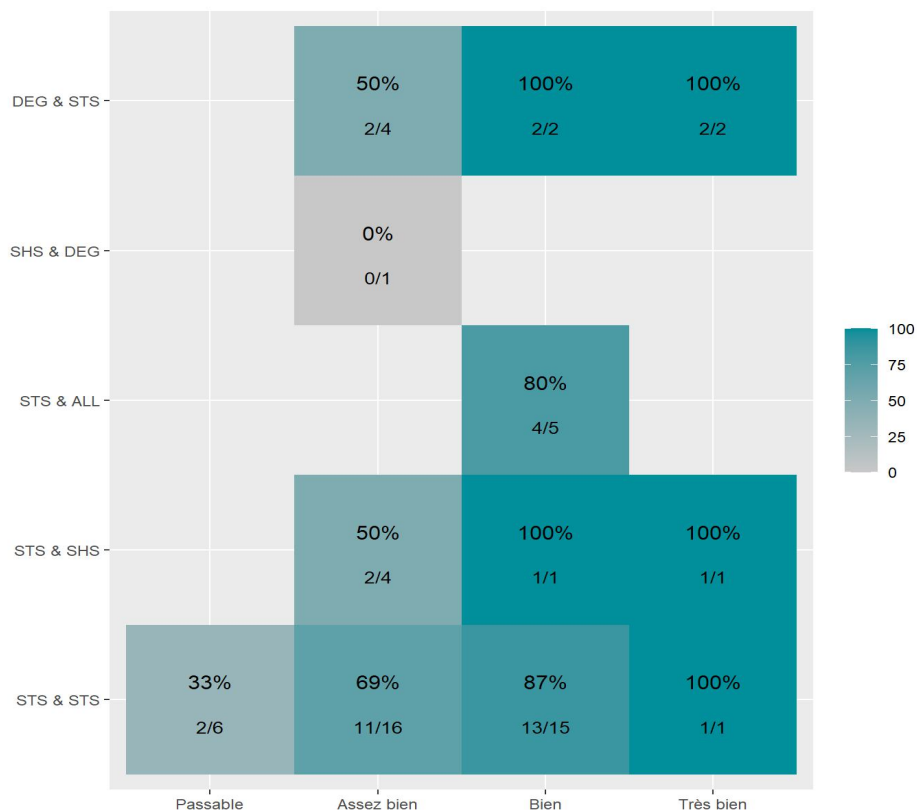

Réussite en fonction des nouveaux baccalauréats généraux

176 étudiants inscrits

85 étudiants admis (48,3%)

Réussite en fonction des baccalauréats S, ES, L, Bac Techno, Bac Pro, Bac étranger et autres diplômes

87 étudiants inscrits

19 étudiants admis (21,8%)

71 néo-bachelier admis (56,3% des néo-bachelier)

14 étudiants ayant obtenu leurs baccalauréat avant 2024 (28%)

7 néo-bachelier admis (21,2% des néo-bachelier)

12 étudiants ayant obtenu leurs baccalauréat avant 2024 (22,2%)

Les 2 spécialités de terminale ont été regroupées par domaine de formation :

ALL : Arts, Lettres, Langues / **DEG** : Droit, Economie, Gestion / **SHS** : Sciences, Humaines et Sociales / **STS** : Sciences, Technologies, Santé