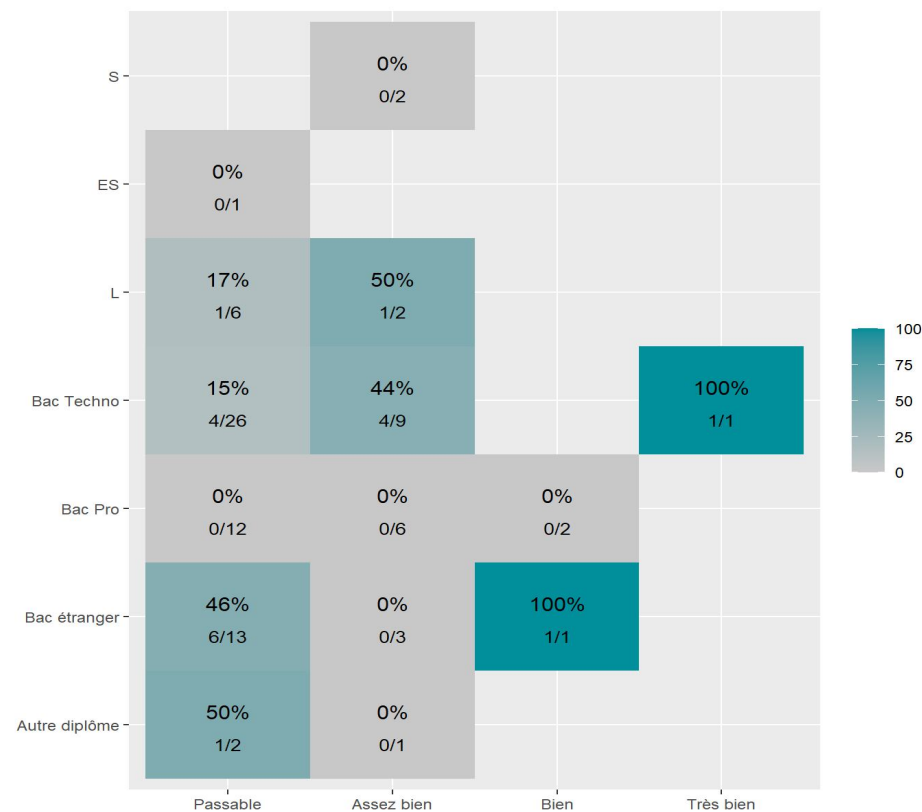

87 étudiants inscrits

19 étudiants admis (21,8%)

71 néo-bachelier admis (56,3% des néo-bachelier)

14 étudiants ayant obtenu leurs baccalauréat avant 2024 (28%)

7 néo-bachelier admis (21,2% des néo-bachelier)

12 étudiants ayant obtenu leurs baccalauréat avant 2024 (22,2%)

Les 2 spécialités de terminale ont été regroupées par domaine de formation :

ALL : Arts, Lettres, Langues / **DEG** : Droit, Economie, Gestion / **SHS** : Sciences, Humaines et Sociales / **STS** : Sciences, Technologies, Santé

Réussite en fonction des nouveaux baccalauréats généraux

176 étudiants inscrits 85 étudiants admis (48,3%)

Réussite en fonction des baccalauréats S, ES, L, Bac Techno, Bac Pro, Bac étranger et autres diplômes