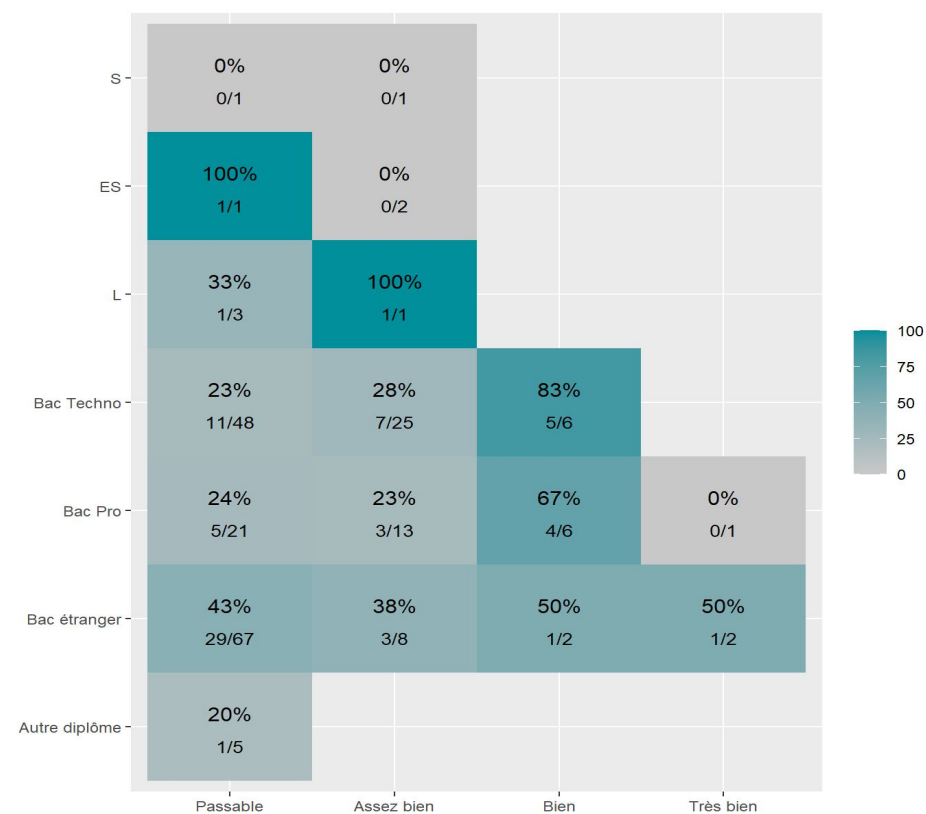

**Réussite en fonction des nouveaux baccalauréats généraux**
**673 étudiants inscrits**
**428 étudiants admis ( 63,6%)**

**Réussite en fonction des baccalauréats S, ES, L, Bac Techno, Bac Pro, Bac étranger et autres diplômes**
**213 étudiants inscrits**
**73 étudiants admis ( 34,3%)**

**336 néo-bachelier admis**
**(65% des néo-bachelier)**
**92 étudiants ayant obtenu leurs baccalauréat avant 2024 (59%)**
**22 néo-bachelier admis**
**(25,9% des néo-bachelier)**
**51 étudiants ayant obtenu leurs baccalauréat avant 2024 (39,8%)**

Les 2 spécialités de terminale ont été regroupées par domaine de formation :

**ALL** : Arts, Lettres, Langues / **DEG** : Droit, Economie, Gestion / **SHS** : Sciences, Humaines et Sociales / **STS** : Sciences, Technologies, Santé