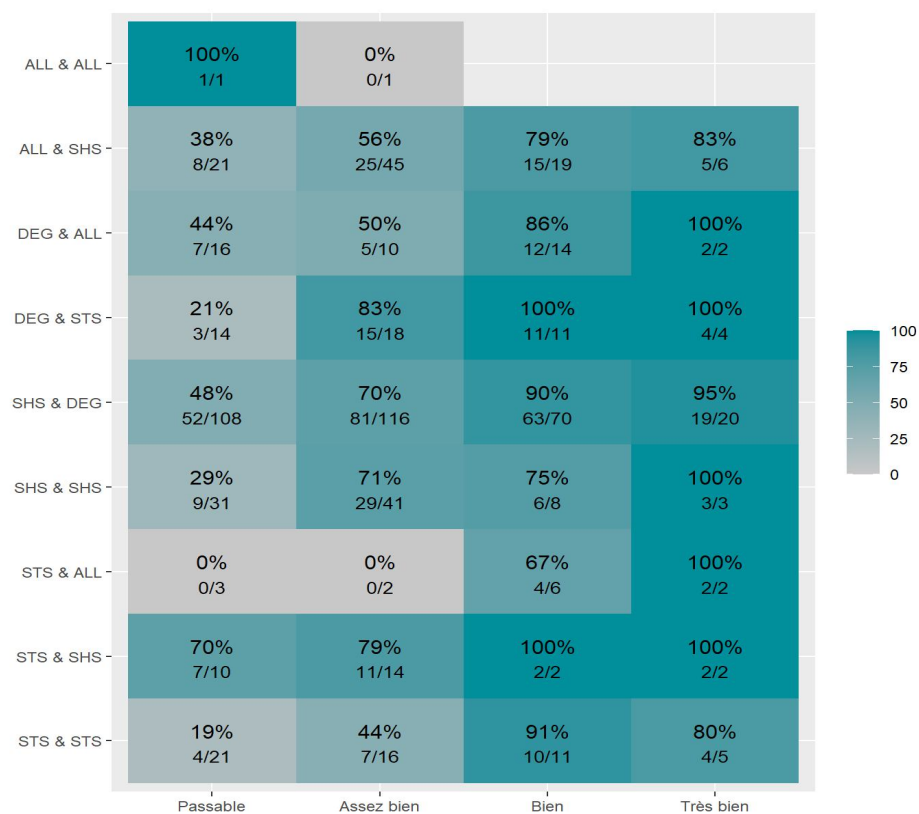

**Réussite en fonction des nouveaux baccalauréats généraux**
**673 étudiants inscrits**
**428 étudiants admis ( 63,6%)**

**Réussite en fonction des baccalauréats S, ES, L, Bac Techno, Bac Pro, Bac étranger et autres diplômes**
**213 étudiants inscrits**
**73 étudiants admis ( 34,3%)**

**336 néo-bachelier admis**
**(65% des néo-bachelier)**
**92 étudiants ayant obtenu leurs baccalauréat avant 2024 (59%)**
**22 néo-bachelier admis**
**(25,9% des néo-bachelier)**
**51 étudiants ayant obtenu leurs baccalauréat avant 2024 (39,8%)**

Les 2 spécialités de terminale ont été regroupées par domaine de formation :

**ALL** : Arts, Lettres, Langues / **DEG** : Droit, Economie, Gestion / **SHS** : Sciences, Humaines et Sociales / **STS** : Sciences, Technologies, Santé