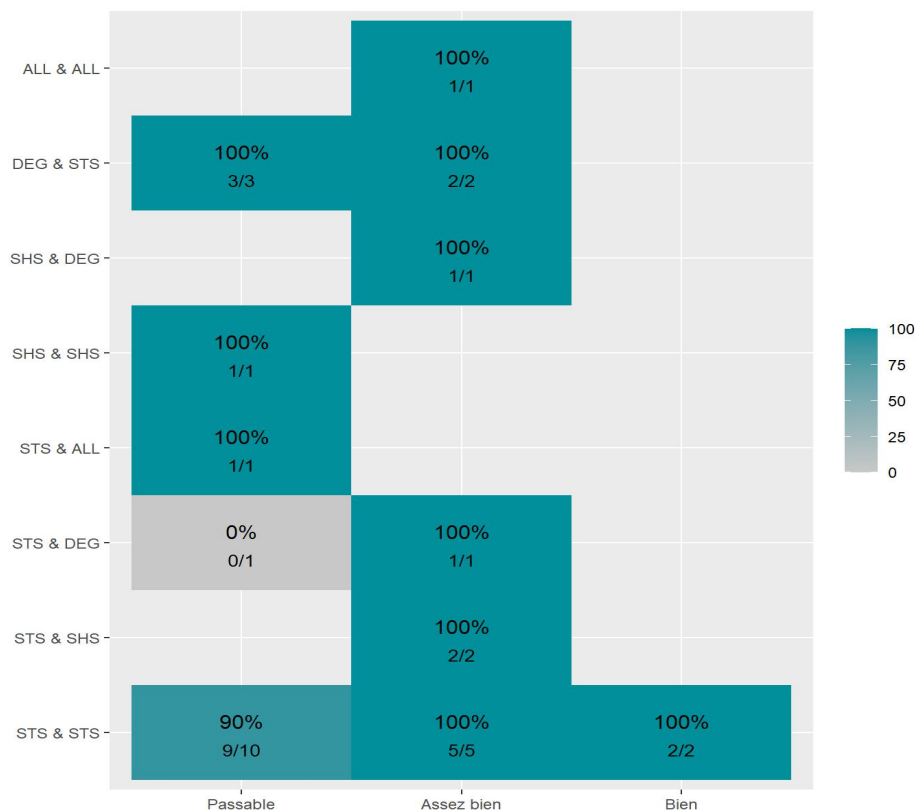

Réussite en fonction des nouveaux baccalauréats généraux

30 étudiants inscrits

28 étudiants admis (93,3%)

Réussite en fonction des baccalauréats S, ES, L, Bac Techno, Bac Pro, Bac étranger et autres diplômes

74 étudiants inscrits

47 étudiants admis (63,5%)

12 néo-bachelier admis (92,3% des néo-bachelier)

16 étudiants ayant obtenu leurs baccalauréat avant 2024 (94,1 %)

14 néo-bachelier admis (46,7% des néo-bachelier)

32 étudiants ayant obtenu leurs baccalauréat avant 2024 (74,4 %)

Les 2 spécialités de terminale ont été regroupées par domaine de formation :

ALL : Arts, Lettres, Langues / **DEG** : Droit, Economie, Gestion / **SHS** : Sciences, Humaines et Sociales / **STS** : Sciences, Technologies, Santé