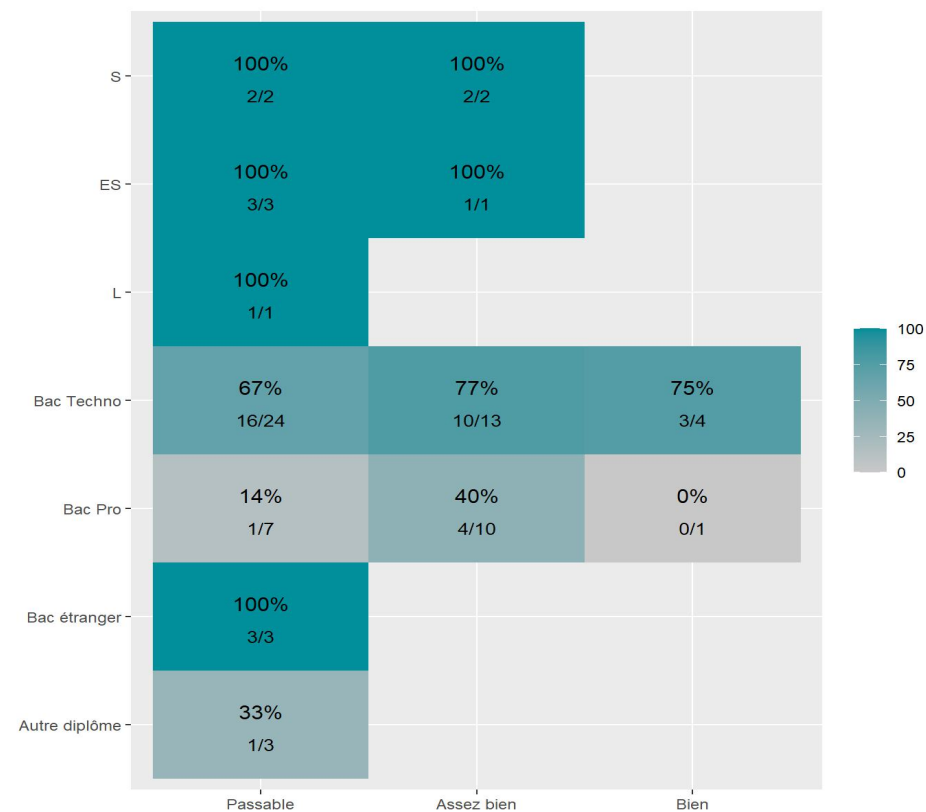

Réussite en fonction des nouveaux baccalauréats généraux

30 étudiants inscrits

28 étudiants admis (93,3%)

Réussite en fonction des baccalauréats S, ES, L, Bac Techno, Bac Pro, Bac étranger et autres diplômes

74 étudiants inscrits

47 étudiants admis (63,5%)

12 néo-bachelier admis (92,3% des néo-bachelier)

16 étudiants ayant obtenu leurs baccalauréat avant 2024 (94,1 %)

14 néo-bachelier admis (46,7% des néo-bachelier)

32 étudiants ayant obtenu leurs baccalauréat avant 2024 (74,4 %)

Les 2 spécialités de terminale ont été regroupées par domaine de formation :

ALL : Arts, Lettres, Langues / **DEG** : Droit, Economie, Gestion / **SHS** : Sciences, Humaines et Sociales / **STS** : Sciences, Technologies, Santé