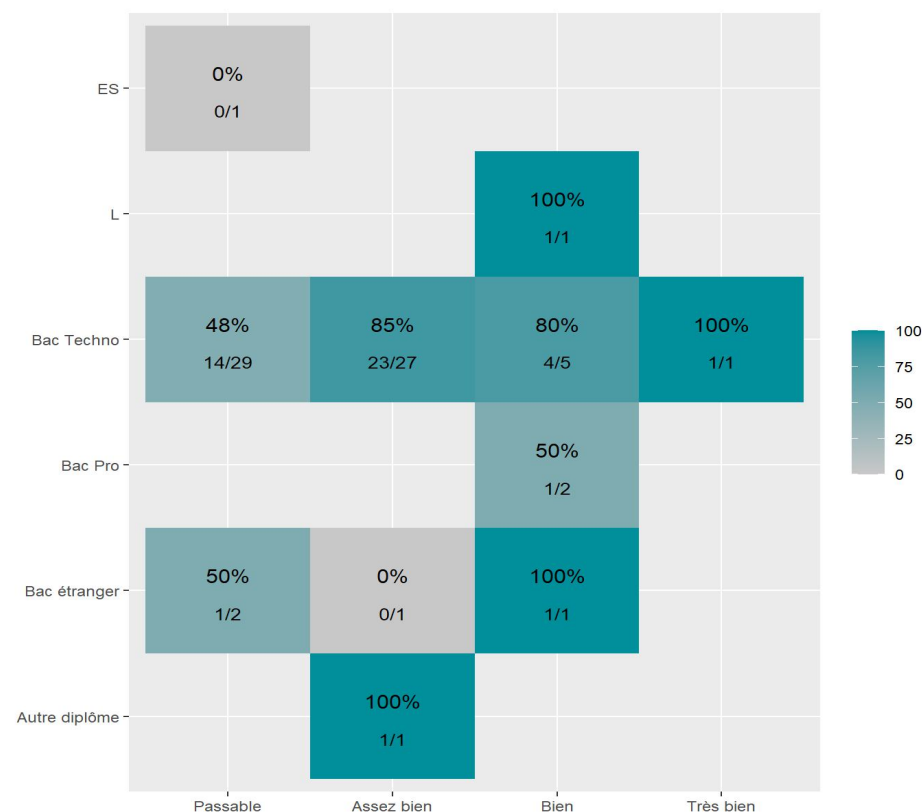

Réussite en fonction des nouveaux baccalauréats généraux

52 étudiants inscrits

46 étudiants admis (88,5%)

Réussite en fonction des baccalauréats S, ES, L, Bac Techno, Bac Pro, Bac étranger et autres diplômes

71 étudiants inscrits

47 étudiants admis (66,2%)

33 néo-bachelier admis (91,7% des néo-bachelier)

13 étudiants ayant obtenu leurs baccalauréat avant 2024 (81,3 %)

27 néo-bachelier admis (71,1% des néo-bachelier)

20 étudiants ayant obtenu leurs baccalauréat avant 2024 (60,6 %)

Les 2 spécialités de terminale ont été regroupées par domaine de formation :

ALL : Arts, Lettres, Langues / **DEG** : Droit, Economie, Gestion / **SHS** : Sciences, Humaines et Sociales / **STS** : Sciences, Technologies, Santé