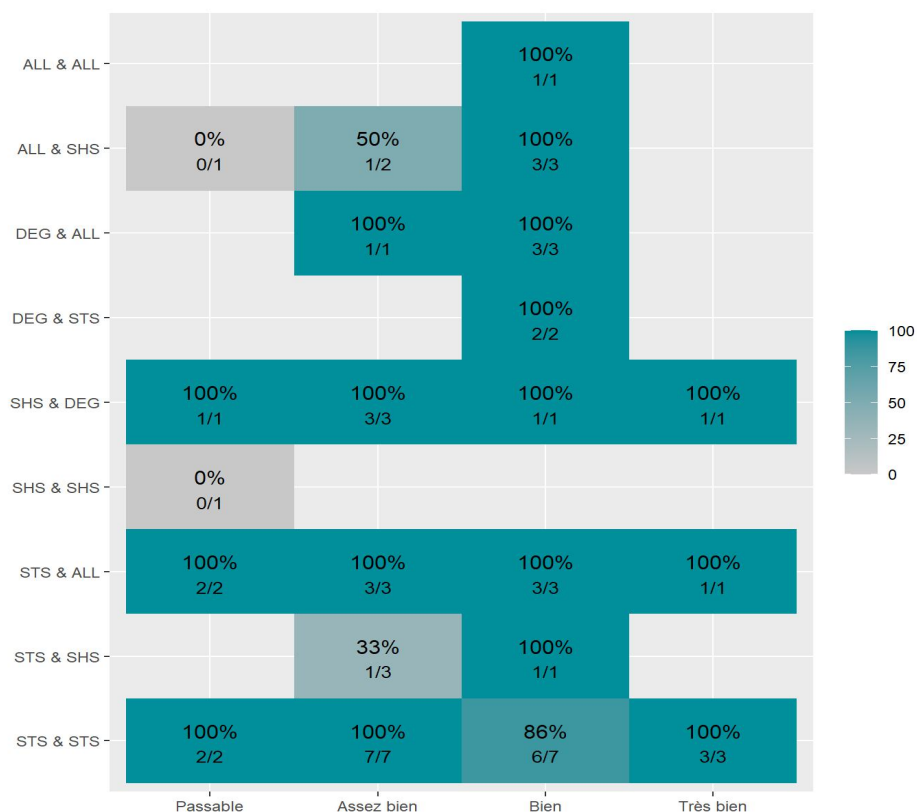

Réussite en fonction des nouveaux baccalauréats généraux

52 étudiants inscrits

46 étudiants admis (88,5%)

Réussite en fonction des baccalauréats S, ES, L, Bac Techno, Bac Pro, Bac étranger et autres diplômes

71 étudiants inscrits

47 étudiants admis (66,2%)

33 néo-bachelier admis (91,7% des néo-bachelier)

13 étudiants ayant obtenu leurs baccalauréat avant 2024 (81,3 %)

27 néo-bachelier admis (71,1% des néo-bachelier)

20 étudiants ayant obtenu leurs baccalauréat avant 2024 (60,6 %)

Les 2 spécialités de terminale ont été regroupées par domaine de formation :

ALL : Arts, Lettres, Langues / **DEG** : Droit, Economie, Gestion / **SHS** : Sciences, Humaines et Sociales / **STS** : Sciences, Technologies, Santé