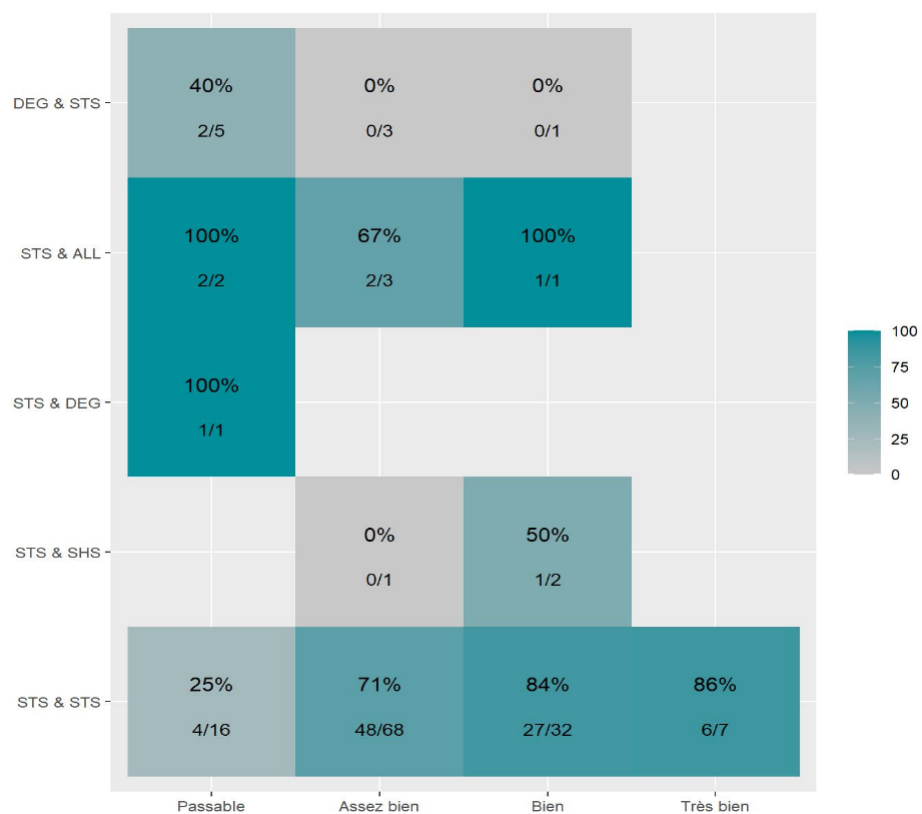

**Réussite en fonction des nouveaux baccalauréats généraux**

**142 étudiants inscrits**

**94 étudiants admis ( 66,2%)**

**Réussite en fonction des baccalauréats S, ES, L, Bac Techno, Bac Pro, Bac étranger et autres diplômes**

**43 étudiants inscrits**

**18 étudiants admis ( 41,9%)**

**62 néo-bachelier admis (65,3% des néo-bachelier)**

**32 étudiants ayant obtenu leurs baccalauréat avant 2 021 (68,1 %)**

**7 néo-bachelier admis (25,9% des néo-bachelier)**

**11 étudiants ayant obtenu leurs baccalauréat avant 2 021 (68,8 %)**

Les 2 spécialités de terminale ont été regroupées par domaine de formation :

**ALL** : Arts, Lettres, Langues / **DEG** : Droit, Economie, Gestion / **SHS** : Sciences, Humaines et Sociales / **STS** : Sciences, Technologies, Santé