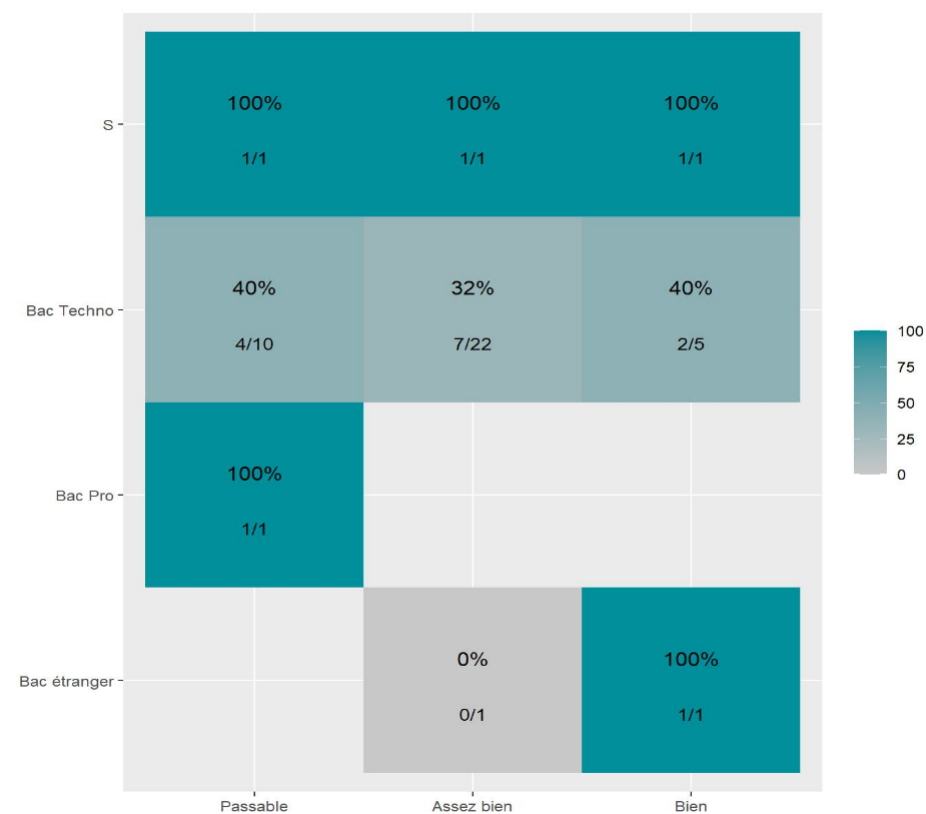

**Réussite en fonction des nouveaux baccalauréats généraux**

**142 étudiants inscrits**

**94 étudiants admis ( 66,2%)**

**Réussite en fonction des baccalauréats S, ES, L, Bac Techno, Bac Pro, Bac étranger et autres diplômes**

**43 étudiants inscrits**

**18 étudiants admis ( 41,9%)**

**62 néo-bachelier admis (65,3% des néo-bachelier)**

**32 étudiants ayant obtenu leurs baccalauréat avant 2 021 (68,1 %)**

**7 néo-bachelier admis (25,9% des néo-bachelier)**

**11 étudiants ayant obtenu leurs baccalauréat avant 2 021 (68,8 %)**

Les 2 spécialités de terminale ont été regroupées par domaine de formation :

**ALL** : Arts, Lettres, Langues / **DEG** : Droit, Economie, Gestion / **SHS** : Sciences, Humaines et Sociales / **STS** : Sciences, Technologies, Santé